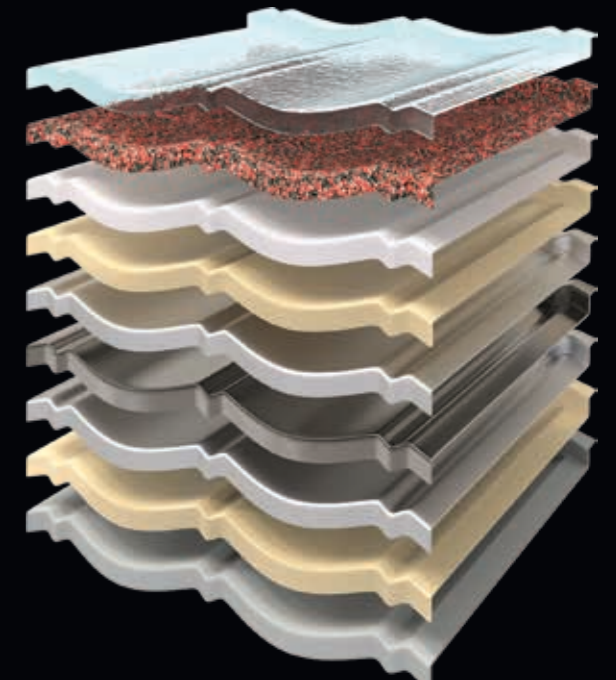

AeroDek
Roof Systems

КОМПОЗИТНАЯ
ЧЕРЕПИЦА

Завод по производству композитной черепицы АероДек был открыт в 1979 году в г. Эрсталь, Бельгия. Это одно из самых современных предприятий в Европе, производственная мощность которого составляет более 3 млн. кв. м в год.

Многослойная структура композитной черепицы

- АКРИЛОВАЯ ГЛАЗУРЬ
- ГРАНУЛЫ НАТУРАЛЬНОГО КАМНЯ
- АКРИЛОВАЯ СМОЛА
- ЭПОКСИДНАЯ ГРУНТОВКА
- МАГНЕЛИЗ ZnMg 250 г/м²
- СТАЛЬ
- МАГНЕЛИЗ ZnMg 250 г/м²
- ЭПОКСИДНАЯ ГРУНТОВКА
- ПОЛИЭСТЕР