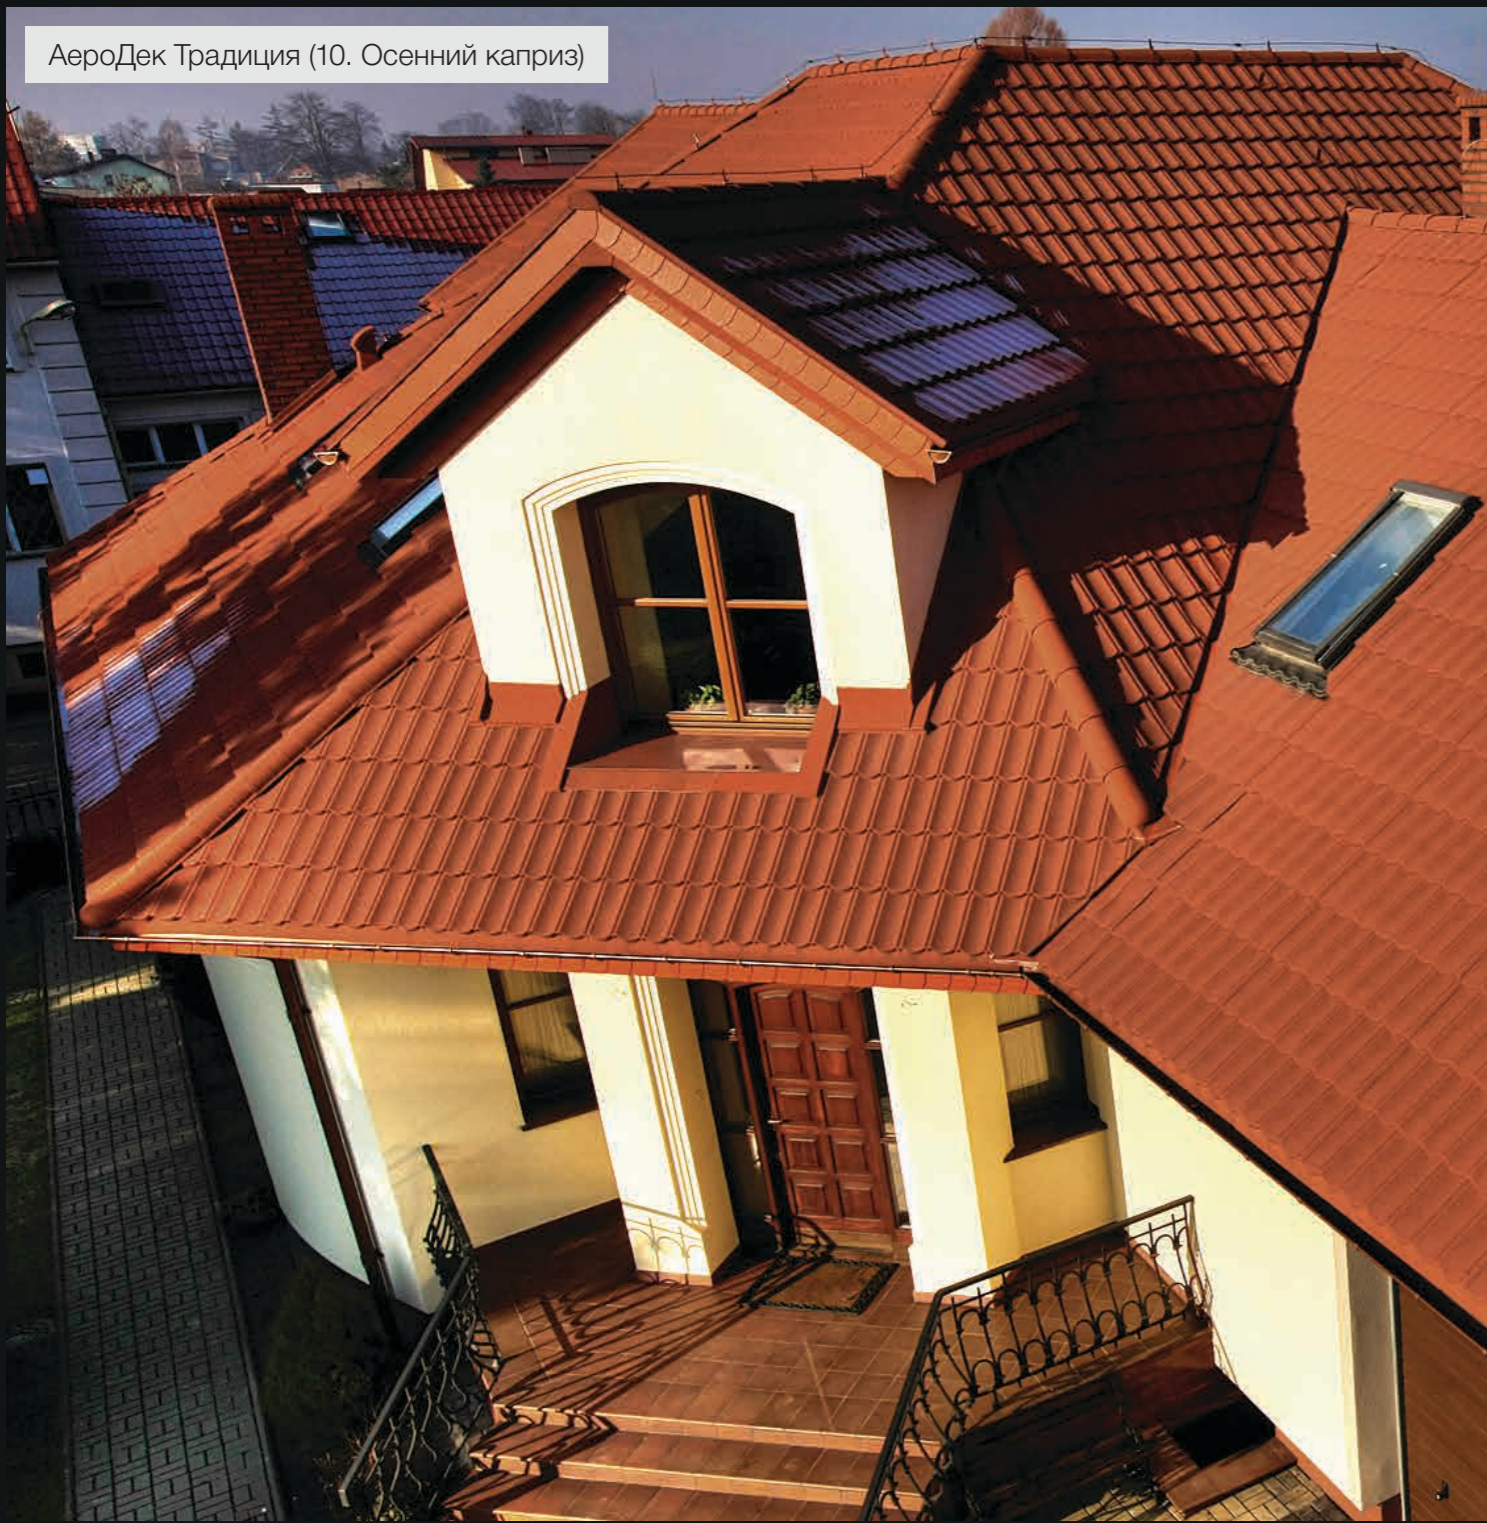

АероДек Традиция (10. Осенний каприз)