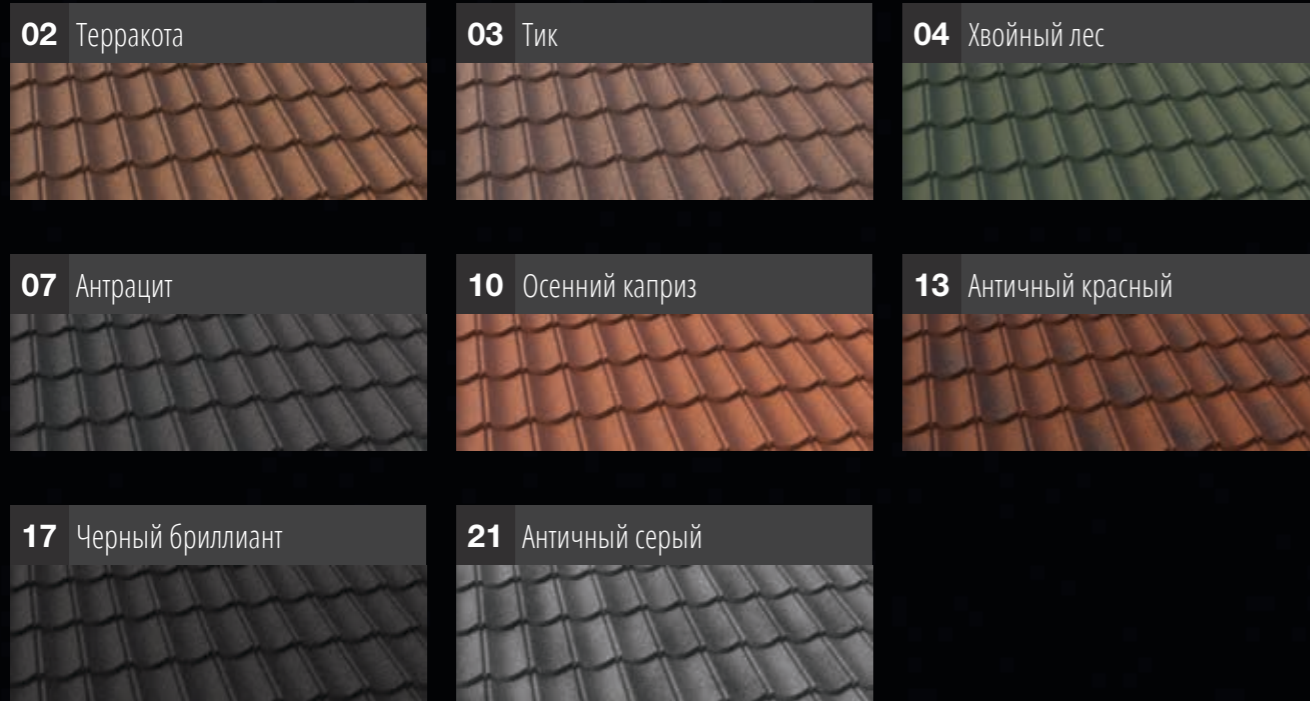

АероДек Традиция