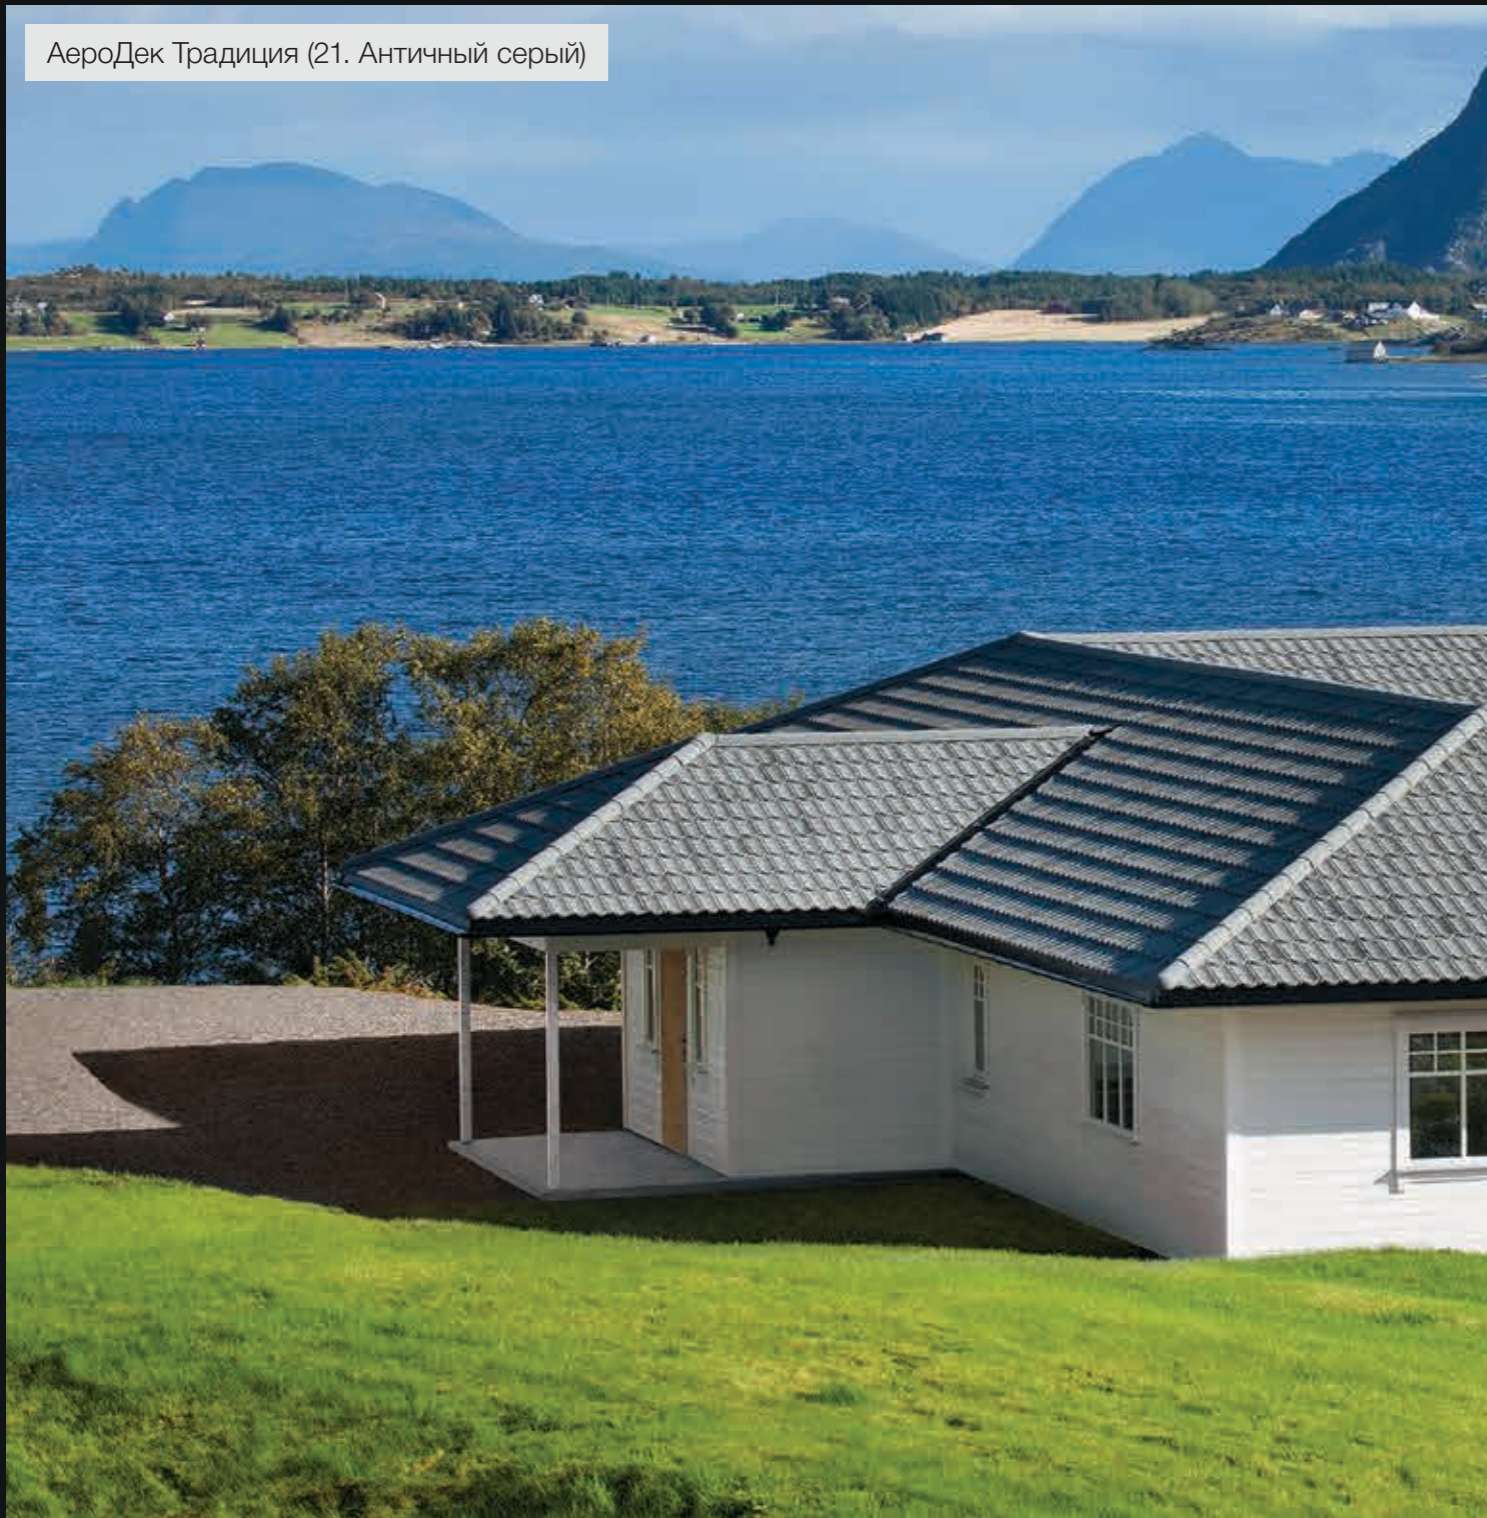

АероДек Традиция (21. Античный серый)